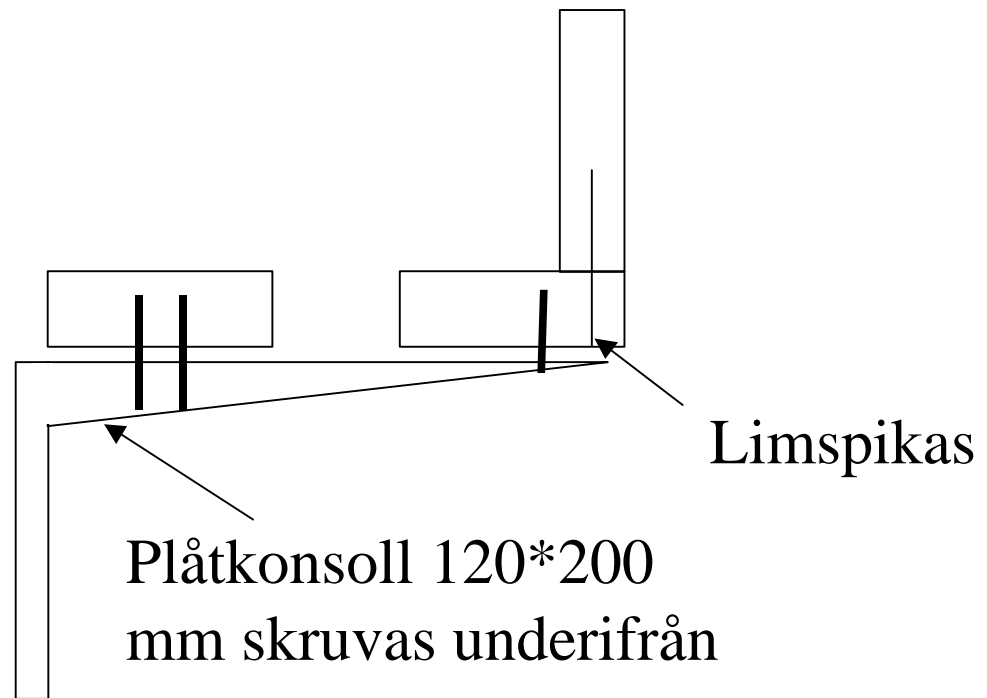

Pelargonhylla

Allt virke 22*70